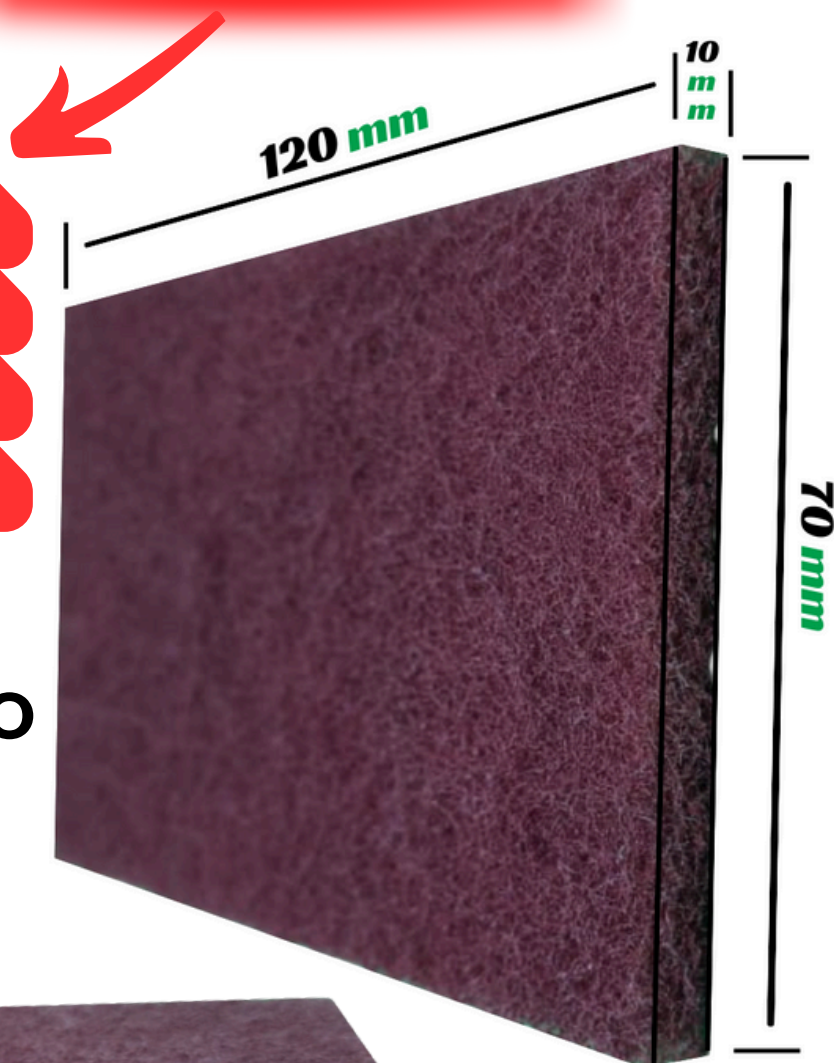

ESPONJA ABRASIVA BEAR TEX

TAMANHO

Comp. 12 cm

Larg. 07 cm

Esp. 01 cm

INDICADA
PARA
ACABAMENTO
DE
MADEIRAS
E
METAIS

EMBALAGEM

MÚLTIPLO
COM

3
PEÇAS