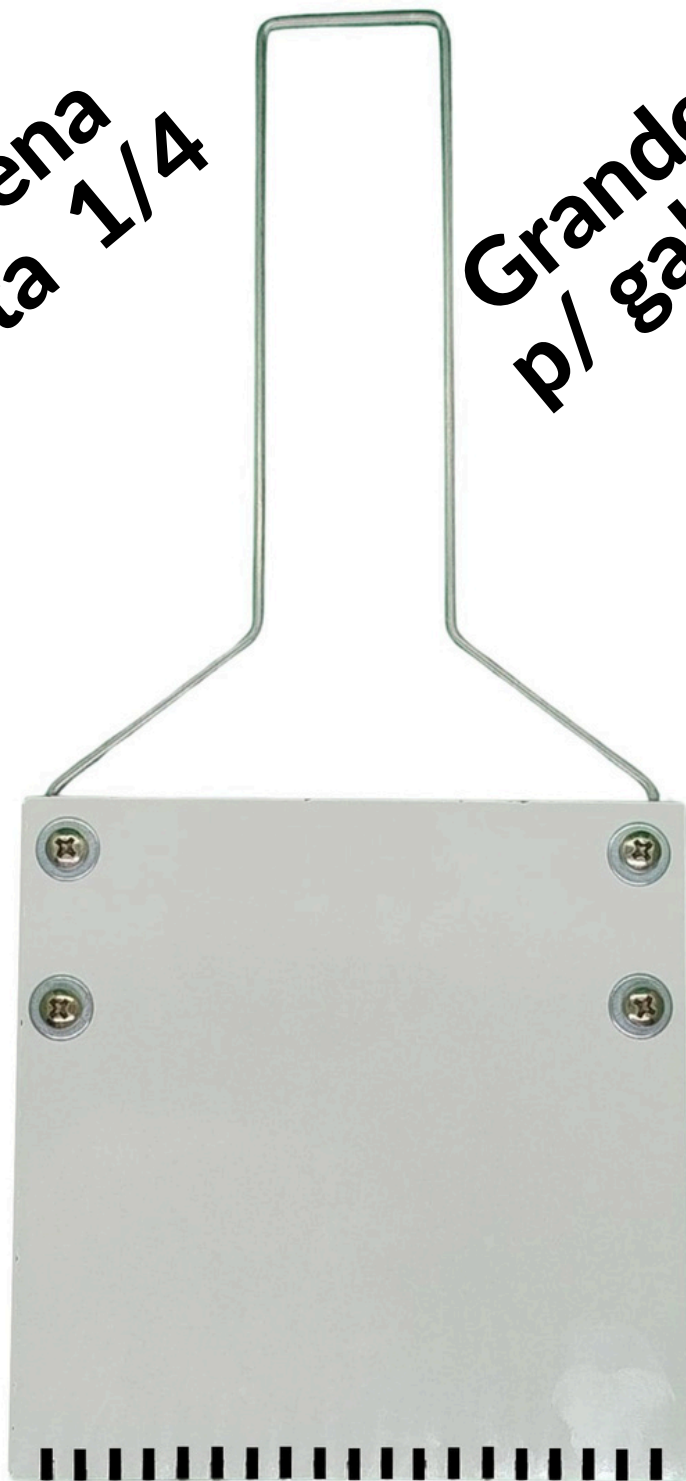

7

Grande
para
Galão
3,6

Pequena
para
lata
1/4

Obs: Material feito de laminado

Foto ilustrativa - Produtos podem variar nas cores.

PRÓTON
SOLUÇÕES

FITA COLA BORDO

8

22 mm

35 mm

64 mm

ANTES DA APLICAÇÃO
LIMPAR a SUPERFÍCIE e TIRAR o
EFEITO MOLLA QUE a FITA de
BORDO TEM AO VIR DE FABRICA

PRÓTON
SOLUÇÕES

ESPÁTULA INOX COM FORMICA

9

Pequena
p/ lata 1/4