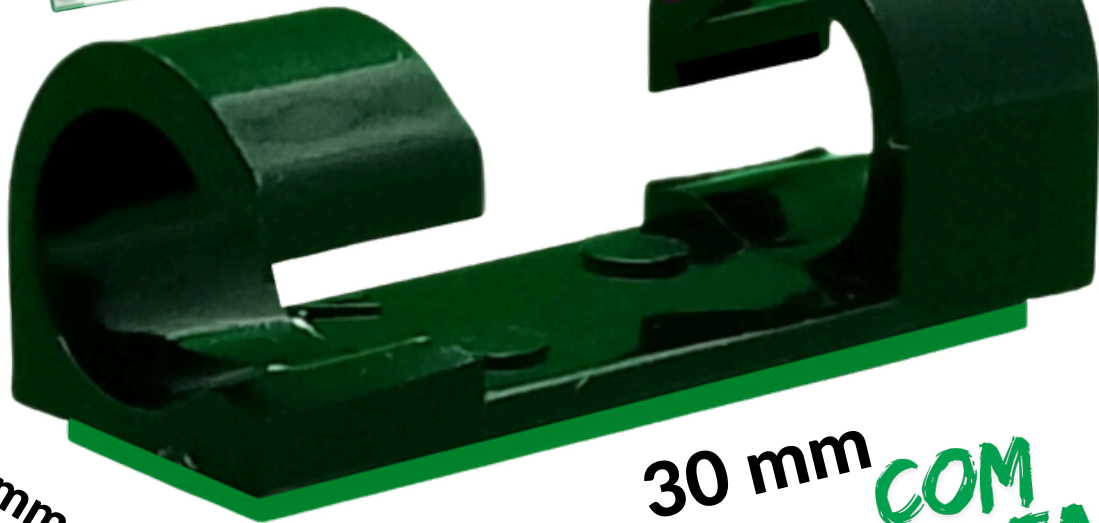

10 mm

10 mm

30 mm

COM
DUPLA FACE