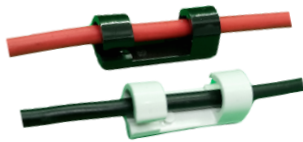

ORGANIZADORES DE FIO 8mm

10 mm

10 mm

30 mm

COM
DUPLA FACE

NAS
CORES

BRANCO

PRETO