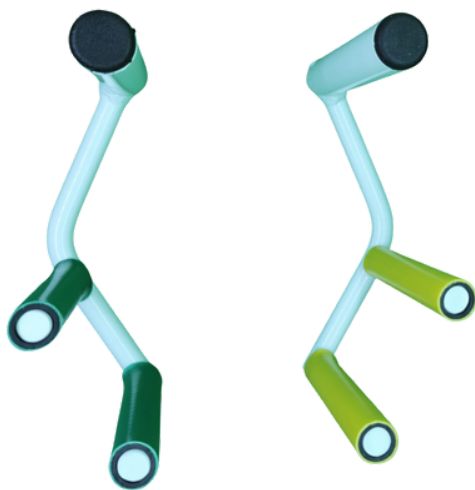

15

PRÓTON
SOLUÇÕES

ENGATE TRANSPORTE MDF - CHAPAS

**Facilita o
transporte
de chapas**

venda PAR
PEÇAS SIMÉTRICAS