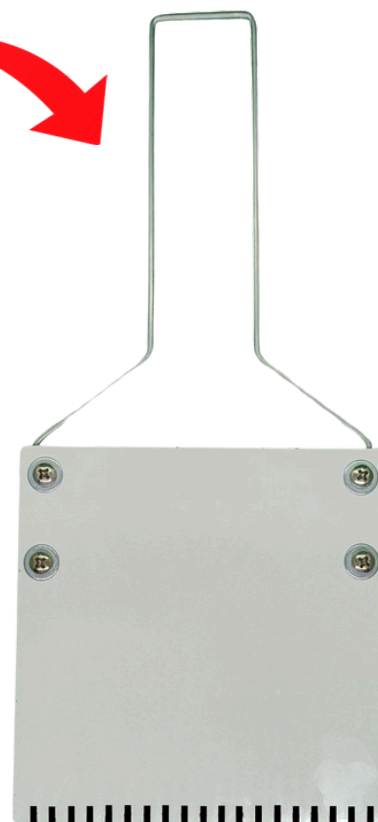

PRÓTON
SOLUÇÕES

REFIL p/ ESPÁTULA INOX

10

8 cm

10 cm

Pequena p/lata 1/4

Grande p/ Galão

12,5 cm

11 cm