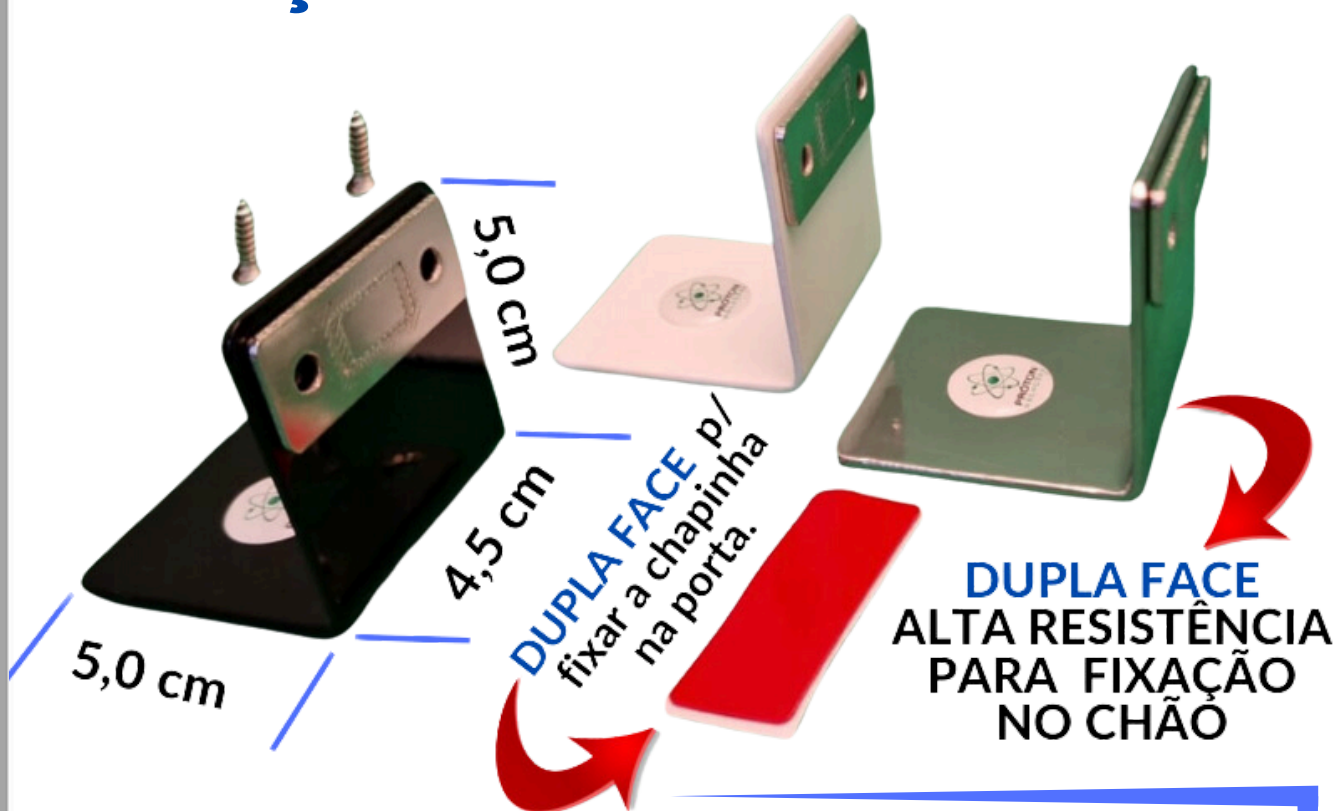

TRAVA PORTA MAGNÉTICO

INSTALAÇÃO SUPER RÁPIDA Fixação com **DUPLA FACE**

Branco

Preto

Cromado

**NAS
CORES**

15

PRÓTON
SOLUÇÕES