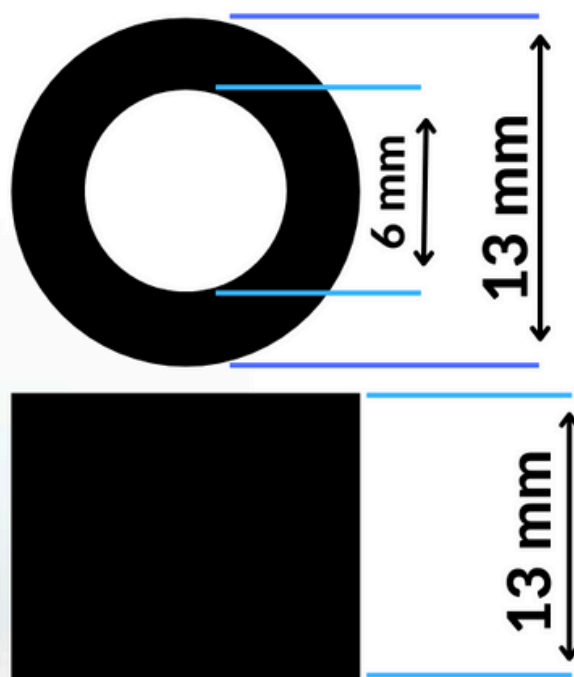

Grande
p/ galão

PRÓTON
SOLUÇÕES

REFIL p/ ESPÁTULA INOX

10

8 cm

10 cm

Pequena p/lata 1/4

Grande p/ Galão

12,5 cm

11 cm

PRÓTON
SOLUÇÕES

ESPAÇADORES

ESPAÇADOR - PP

13 x 5

ESPAÇADOR - PP

13 x 13