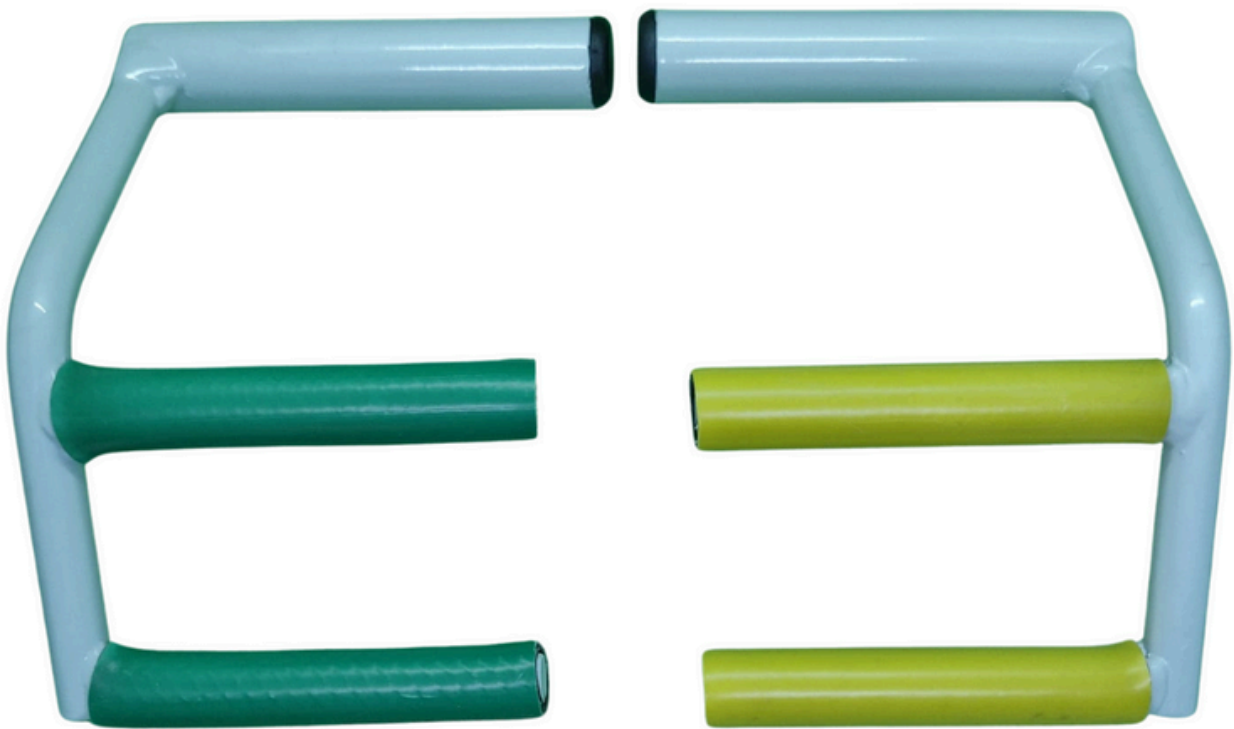

15

PRÓTON
SOLUÇÕES

ENGATE TRANSPORTE MDF - CHAPAS

**Facilita o
transporte
de chapas**

venda PAR
PEÇAS SIMÉTRICAS