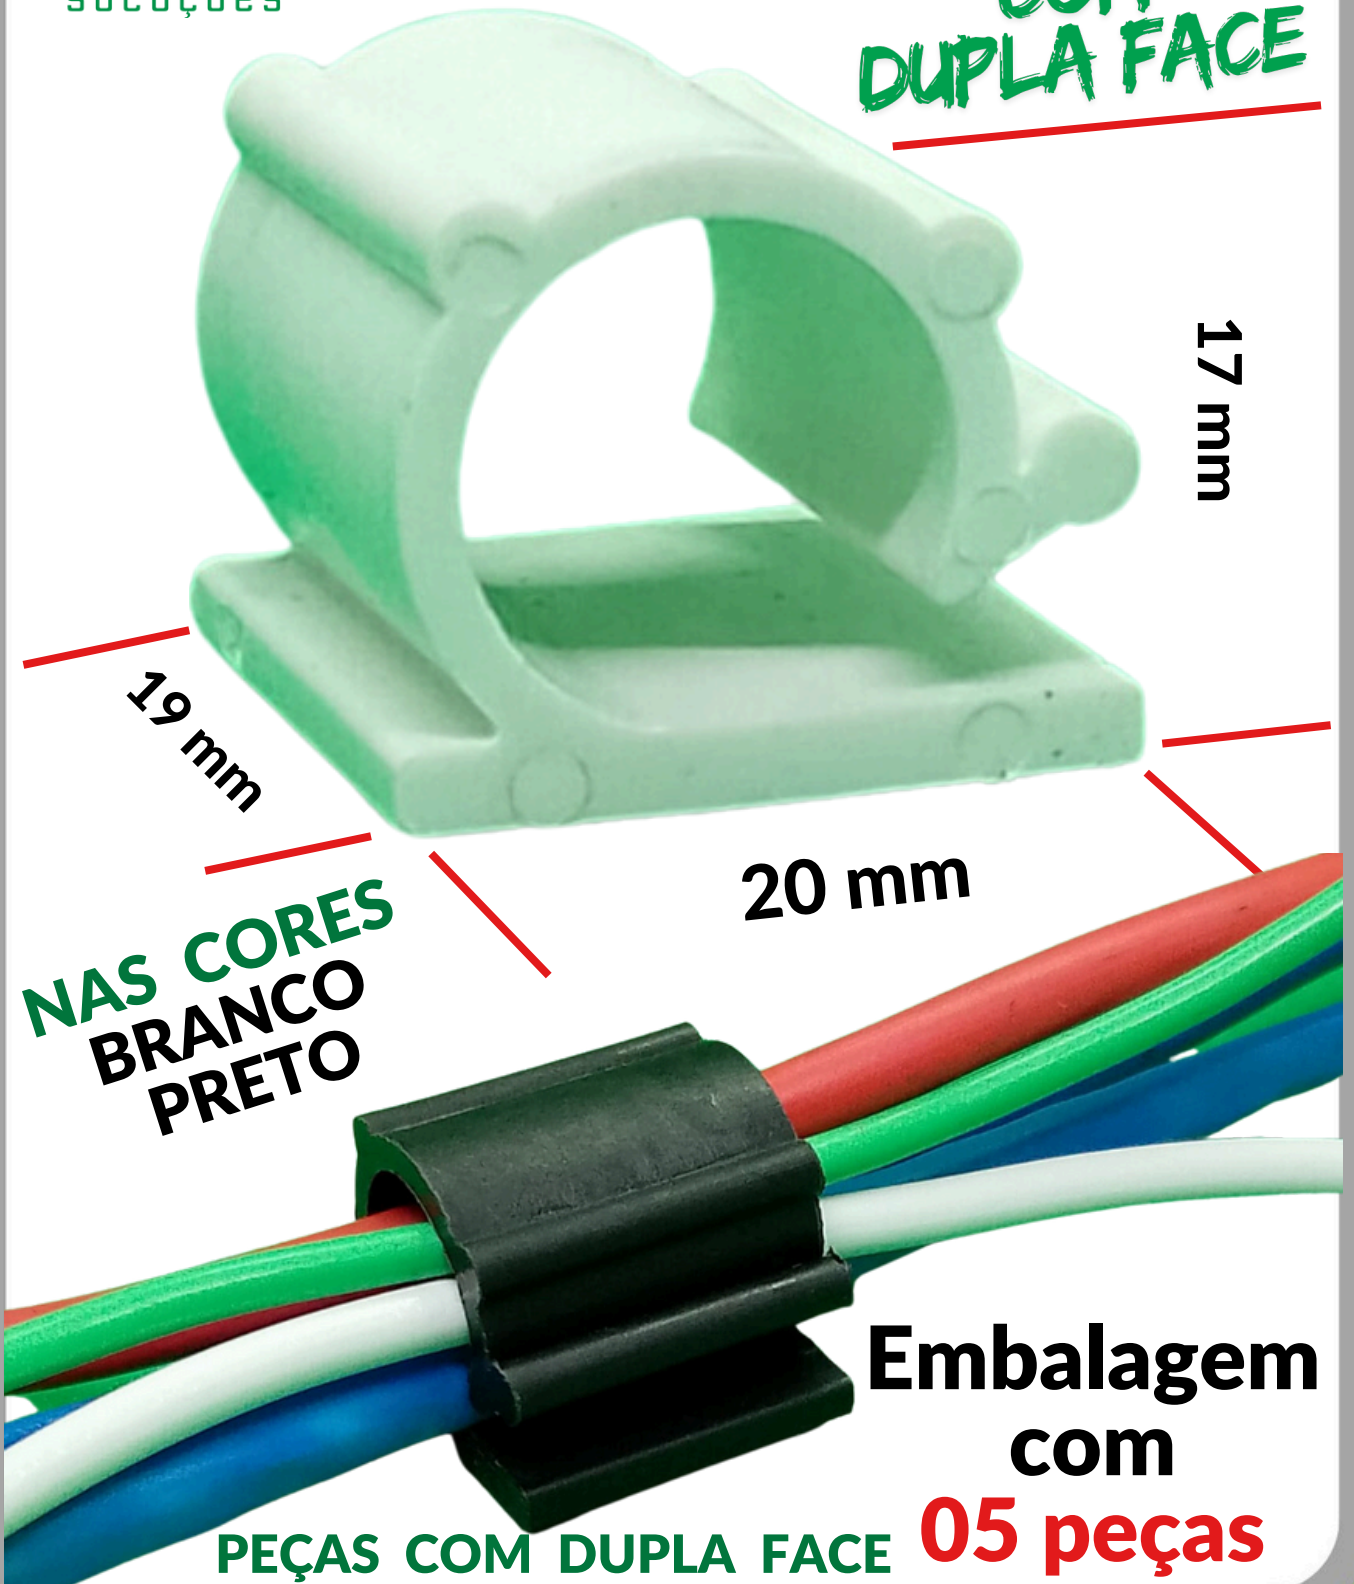

ORGANIZADORES DE FIO 13mm

COM
DUPLA FACE

17 mm

19 mm

20 mm

NAS CORES
BRANCO
PRETO

Embalagem
com

PEÇAS COM DUPLA FACE **05 peças**