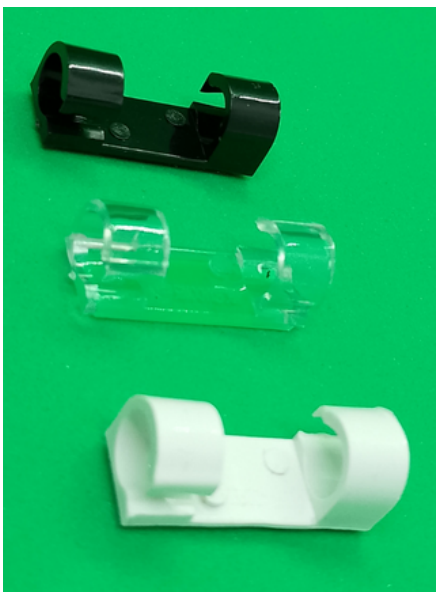

ORGANIZADORES DE FIO 8mm

10 mm

10 mm

30 mm

COM
DUPLA FACE

NAS
CORES

BRANCO

PRETO