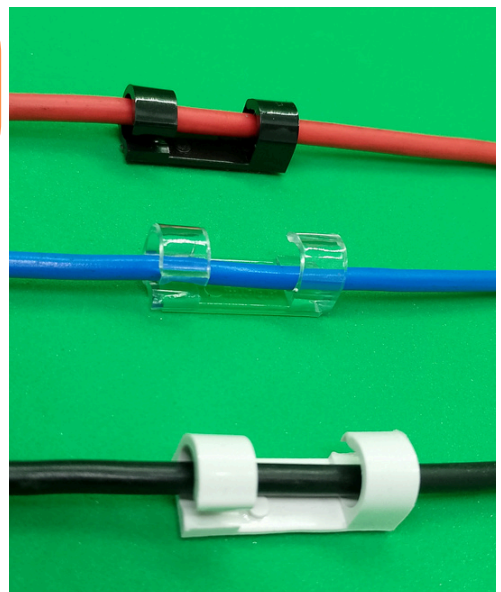

Embalagem com **10 peças**
PEÇAS COM DUPLA FACE